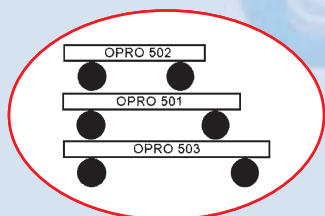

OPRO 501/I/S

OPRO 501/II/S

JK 500, JK 700

typ	 kg	L mm	B mm	H mm		 kg
OPRO 501/ I/ S	500	1120	650	950	200	45
OPRO 501/ I/ B	500	1120	650	1010	260	47
OPRO 501/ II/ S	500	1120	650	950	200	51
OPRO 501/ II/ B	500	1120	650	1010	260	53
OPRO 502/ I/ S	500	900	650	950	200	42
OPRO 502/ II/ S	500	900	650	950	200	51
OPRO 503/ I/ S	500	1200	800	950	200	49
OPRO 503/ I/ B	500	1200	800	1010	260	51
OPRO 503/ II/ S	500	1200	800	950	200	60
OPRO 503/ II/ B	500	1200	800	1010	260	62
JK 500	500	1200	800	490	400	95
JK 700	700	1600	800	490	400	106
JG 350	350	1015	700	1015	200	39