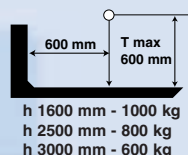

MANIPULAČNÍ TECHNIKA

F 8M

F 10ML

F 10ML3

typ		B mm	H mm	H1 mm max	H2 mm	L mm	L1 mm	t mm	t1 mm	R mm		
F 8M	800 kg	770	1990	1600	90	1570	1125	250	550	1200	3x400 V 50 Hz	210 kg
F 10ML	1000 kg	810	1990	1600	90	1830	1180	220	540	2500	3x400 V 50 Hz	342 kg
F 10ML2,5	1000 kg	810	1740	2500	90	1830	1180	220	540	2500	3x400 V 50 Hz	380 kg
F 10ML3	1000 kg	1010	1990	3000	90	1830	1180	220	540	2500	3x400 V 50 Hz	420 kg