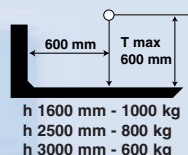

## F 10ML3

typ		B mm	H mm	H1 mm max	H2 mm	L mm	L1 mm	t mm	t1 mm	R mm		
<b>F 8M</b>	800 kg	770	1990	1600	90	1570	1125	250	550	1200	3x400 V 50 Hz	210 kg
<b>F 10ML</b>	1000 kg	810	1990	1600	90	1830	1180	220	540	2500	3x400 V 50 Hz	342 kg
<b>F 10ML2,5</b>	1000 kg	810	1740	2500	90	1830	1180	220	540	2500	3x400 V 50 Hz	380 kg
<b>F 10ML3</b>	1000 kg	1010	1990	3000	90	1830	1180	220	540	2500	3x400 V 50 Hz	420 kg