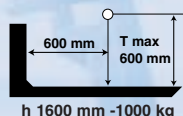

## F 10ML3

typ		B mm	H mm	H1 mm max	H2 mm	L mm	L1 mm	t mm	t1 mm	R mm		
<b>F 8M</b>	800 kg	770	1990	1600	90	1570	1125	250	550	1200	3x400 V 50 Hz	210 kg
<b>F 10ML</b>	1000 kg	810	1990	1600	90	1830	1180	220	540	2500	3x400 V 50 Hz	342 kg
<b>F 10ML2,5</b>	1000 kg	810	1740	2500	90	1830	1180	220	540	2500	3x400 V 50 Hz	380 kg
<b>F 10ML3</b>	1000 kg	1010	1990	3000	90	1830	1180	220	540	2500	3x400 V 50 Hz	420 kg