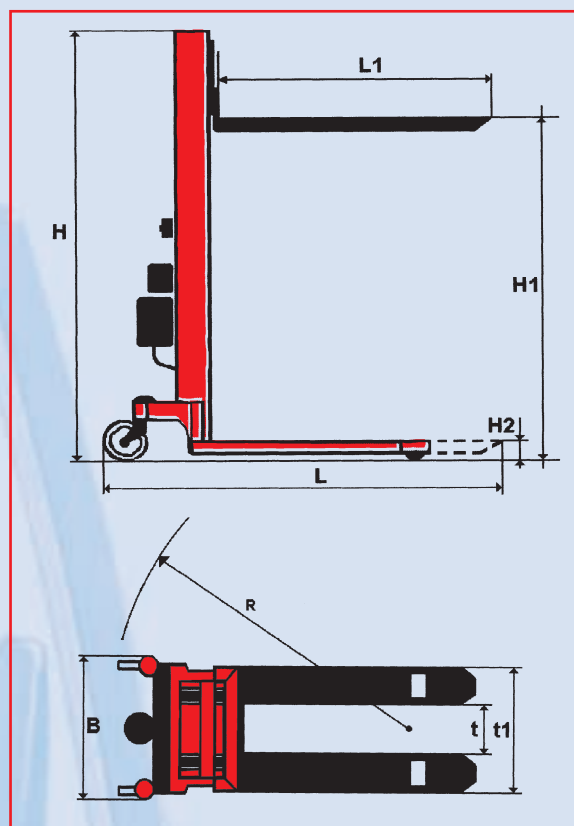

MANIPULAČNÍ TECHNIKA

F 8M

F 10ML

F 10ML3

typ		B mm	H mm	H1 mm max	H2 mm	L mm	L1 mm	t mm	t1 mm	R mm		
F 8M	800 kg	770	1990	1600	90	1570	1125	250	550	1200	3x400 V 50 Hz	210 kg
F 10ML	1000 kg	810	1990	1600	90	1830	1180	220	540	2500	3x400 V 50 Hz	342 kg
F 10ML2,5	1000 kg	810	1740	2500	90	1830	1180	220	540	2500	3x400 V 50 Hz	380 kg
F 10ML3	1000 kg	1010	1990	3000	90	1830	1180	220	540	2500	3x400 V 50 Hz	420 kg