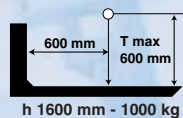

MANIPULAČNÍ TECHNIKA

F 6A

F 10AL

F 10AL3

CE

typ		B mm	H mm	H1 mm max	H2 mm	L mm	L1 mm	t mm	t1 mm	R mm		
F 6A	630 kg	710	1995	1600	90	1765	1115	250	550	1400	12V / 125 Ah	225 kg
F 10AL	1000 kg	810	1990	1600	90	1830	1180	220	540	2500	12V / 125 Ah	342 kg
F 10AL2,5	1000 kg	810	1740	2500	90	1830	1180	250	540	2500	2x6V / 180 Ah	380 kg
F 10AL3	1000 kg	1010	1990	3000	90	1830	1180	220	540	2600	2x6V / 180 Ah	420 kg