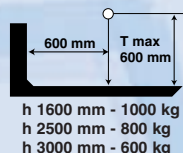

MANIPULAČNÍ TECHNIKA

F 6A

F 10AL

F 10AL3

CE

typ		B mm	H mm	H1 mm max	H2 mm	L mm	L1 mm	t mm	t1 mm	R mm		
F 6A	630 kg	710	1995	1600	90	1765	1115	250	550	1400	12V / 125 Ah	225 kg
F 10AL	1000 kg	810	1990	1600	90	1830	1180	220	540	2500	12V / 125 Ah	342 kg
F 10AL2,5	1000 kg	810	1740	2500	90	1830	1180	250	540	2500	2x6V / 180 Ah	380 kg
F 10AL3	1000 kg	1010	1990	3000	90	1830	1180	220	540	2600	2x6V / 180 Ah	420 kg