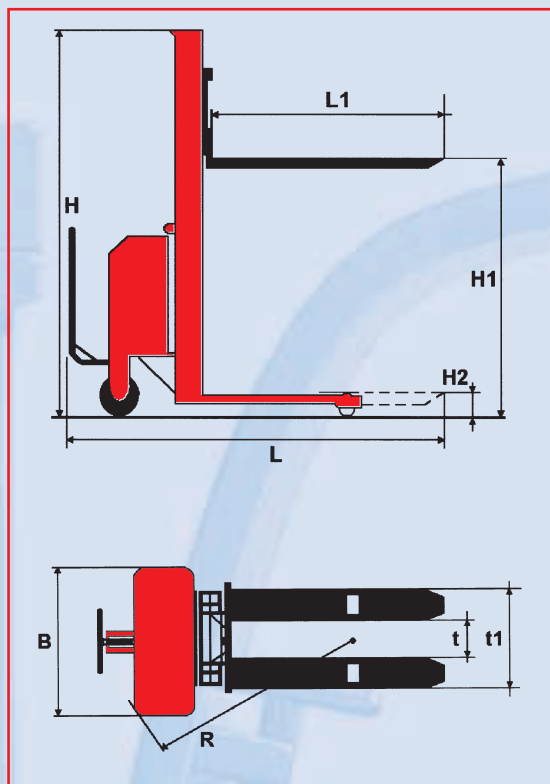

MANIPULAČNÍ TECHNIKA

F 6A

F 10AL

F 10AL3

CE

typ		B mm	H mm	H1 mm max	H2 mm	L mm	L1 mm	t mm	t1 mm	R mm		
F 6A	630 kg	710	1995	1600	90	1765	1115	250	550	1400	12V / 125 Ah	225 kg
F 10AL	1000 kg	810	1990	1600	90	1830	1180	220	540	2500	12V / 125 Ah	342 kg
F 10AL2,5	1000 kg	810	1740	2500	90	1830	1180	250	540	2500	2x6V / 180 Ah	380 kg
F 10AL3	1000 kg	1010	1990	3000	90	1830	1180	220	540	2600	2x6V / 180 Ah	420 kg